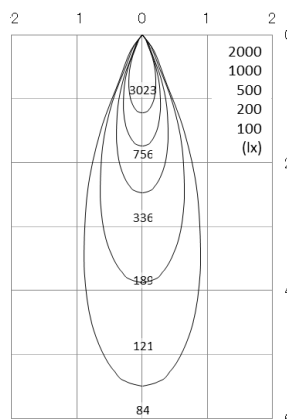

型番	ZXL30i-CM
材質	アルミ合金(6061-T6)
電圧	100VAC
ランプ	18W/30W LED (Xicato)
色温度	2700K/3000K/3500K/4000K
配光角	N: 狭角(27°) M: 中角(39°) W: 広角(51°)
仕上	ABK: 黒色アルマイト仕上 ACL: クリアアルマイト仕上 BK: 黒色塗装 BZ: ブロンズ色塗装 WT: 白色塗装

### Ordering Guide

型番	色温度	LED 消費電力	配光角	電圧	仕上
Series	Color Temp	Wattage	Beam Spread	Voltage	Finish
ZXL30i-CM	2700K 3000K 3500K 4000K	18W 30W	N (Narrow) M (Medium) W (Wide)	100V	ABK ACL BK BZ WT

例 ZXL30i-CM-3k-30W-M-100V-BZ

### 配光データ

配光角	Narrow
LED消費電力	30W
全光束	2000lm
ビーム角	27°

配光角	Medium
LED消費電力	30W
全光束	2000lm
ビーム角	39°

配光角	Wide
LED消費電力	30W
全光束	2000lm
ビーム角	51°