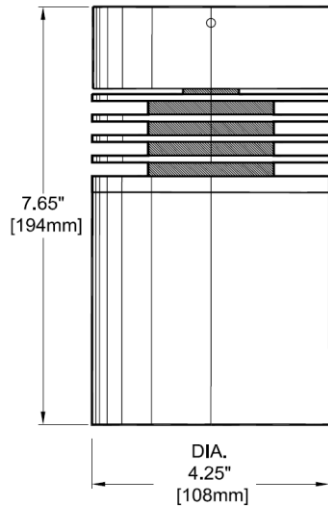

型番	ZXL30i-CM
材質	アルミ合金(6061-T6)
電圧	100VAC
ランプ	18W/30W LED (Xicato)
色温度	2700K/3000K/3500K/4000K
配光角	N: 狭角(27°) M: 中角(39°) W: 広角(51°)
仕上	ABK: 黒色アルマイト仕上 ACL: クリアアルマイト仕上 BK: 黒色塗装 BZ: ブロンズ色塗装 WT: 白色塗装

### Ordering Guide

型番	色温度	LED 消費電力	配光角	電圧	仕上
Series	Color Temp	Wattage	Beam Spread	Voltage	Finish
ZXL30i-CM	2700K 3000K 3500K 4000K	18W 30W	N (Narrow) M (Medium) W (Wide)	100V	ABK ACL BK BZ WT

例 ZXL30i-CM-3k-30W-M-100V-BZ

### 配光データ

配光角	Narrow
LED消費電力	30W
全光束	2000lm
ビーム角	27°

配光角	Medium
LED消費電力	30W
全光束	2000lm
ビーム角	39°

配光角	Wide
LED消費電力	30W
全光束	2000lm
ビーム角	51°