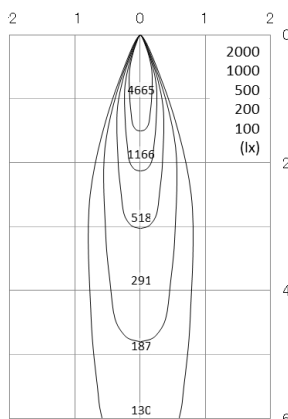

型番	ZXL30i-CM
材質	アルミ合金(6061-T6)
電圧	100VAC
ランプ	18W/30W LED (Xicato)
色温度	2700K/3000K/3500K/4000K
配光角	N: 狭角(27°) M: 中角(39°) W: 広角(51°)
仕上	ABK: 黒色アルマイト仕上 ACL: クリアアルマイト仕上 BK: 黒色塗装 BZ: ブロンズ色塗装 WT: 白色塗装

### Ordering Guide

型番	色温度	LED 消費電力	配光角	電圧	仕上
Series	Color Temp	Wattage	Beam Spread	Voltage	Finish
ZXL30i-CM	2700K 3000K 3500K 4000K	18W 30W	N (Narrow) M (Medium) W (Wide)	100V	ABK ACL BK BZ WT

例 ZXL30i-CM-3k-30W-M-100V-BZ

### 配光データ

配光角	Narrow
LED消費電力	30W
全光束	2000lm
ビーム角	27°

配光角	Medium
LED消費電力	30W
全光束	2000lm
ビーム角	39°

配光角	Wide
LED消費電力	30W
全光束	2000lm
ビーム角	51°