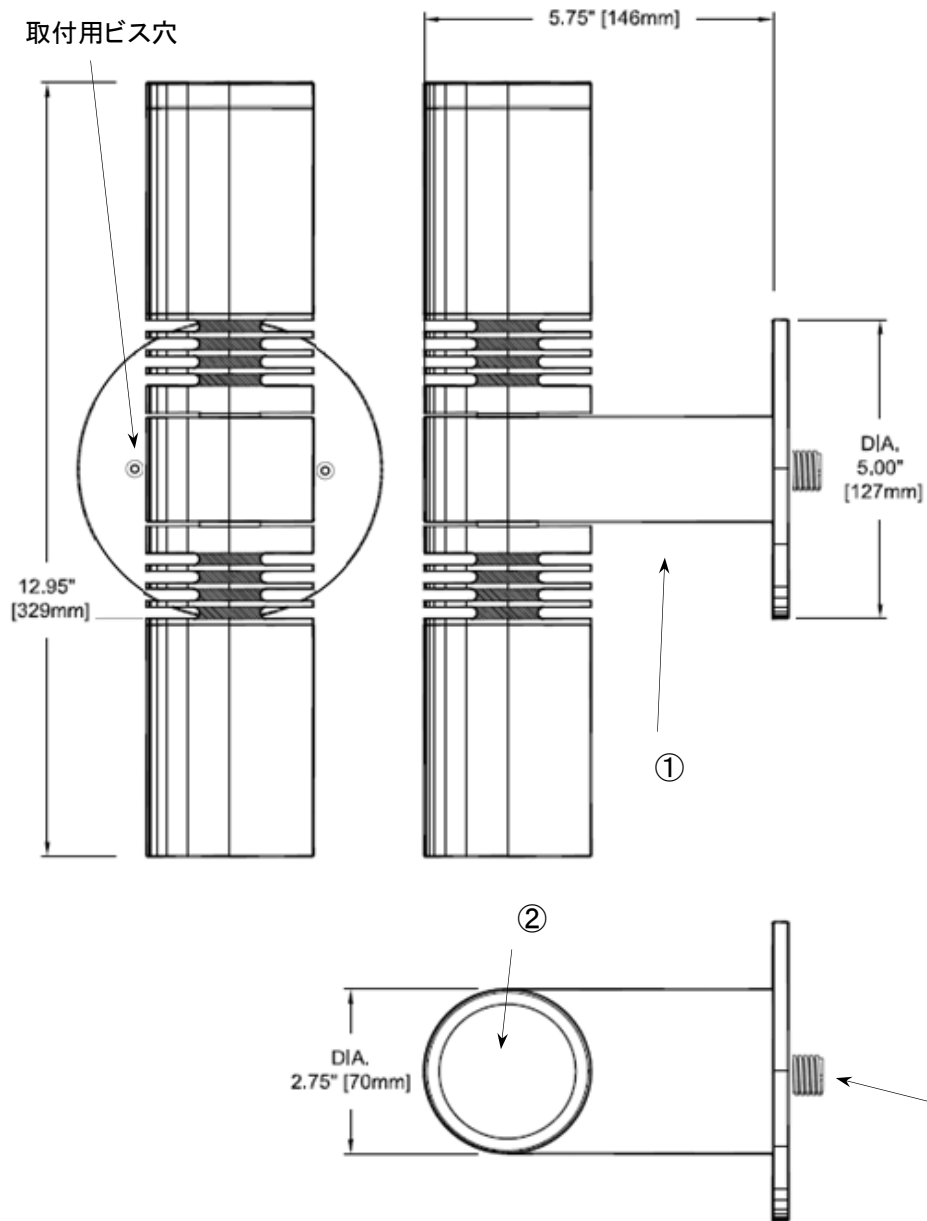

取付用ビス穴

部番	品名	材質	数量	備考
①	本体	アルミ合金	1	
②	カバーガラス	強化ガラス	2	クリア
③	据付ネジ	SUS	1	1/2" NPS
④				

(ランプ)

18W/30W LED × 2
 色温度：2700K/3000K/3500K/4000K
 配光角：狭角/中角/広角

(定格電圧)
 100VAC

※ 仕上：塗装(黒/白/ブロンズ)
 又はアルマイト仕上(黒/クリア)

防雨型	作成 木藤
-----	----------

HK USA Lighting Group

型番：ZXL20i-WM2

伊藤電工株式会社