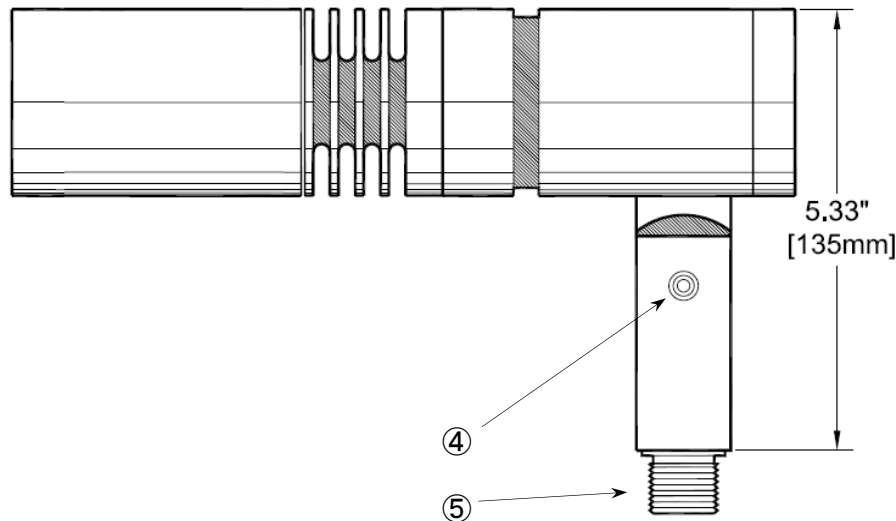

部番	品名	材質	数量	備考
①	本体	アルミ合金	1	ZXL16i
②	Bフード	アルミ合金	1	
③	カバーガラス	強化ガラス	1	クリア
④	角度調整ビス	SUS	1	9/64インチ
⑤	据付ネジ	SUS	1	1/2" NPS

(ランプ)  
 4WLED/6WLED/8WLED × 1  
 色温度：3000K/4000K  
 配光角：狭角/中角  
 (定格電圧)  
 100VAC

※ 仕上：塗装(黒/白/ブロンズ)  
 又はアルマイト仕上(黒/クリア)

※ スパイク(別途)

重量：0.8 kg

作成

防雨型

木藤

**HK USA Lighting Group**

型番：ZXL16i-B

伊藤電工株式会社