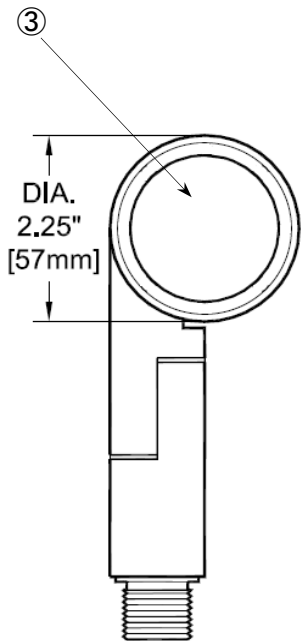

部番	品名	材質	数量	備考
①	本体	アルミ合金	1	ZXL16i
②	Bフード	アルミ合金	1	
③	カバーガラス	強化ガラス	1	クリア
④	角度調整ビス	SUS	1	9/64インチ
⑤	据付ネジ	SUS	1	1/2" NPS

(ランプ)  
 4WLED/6WLED/8WLED × 1  
 色温度：3000K/4000K  
 配光角：狭角/中角  
 (定格電圧)  
 100VAC

※ 仕上：塗装(黒/白/ブロンズ)  
 又はアルマイト仕上(黒/クリア)

※ スパイク(別途)

重量：0.8 kg

作成

防雨型

木藤

**HK USA Lighting Group**

型番：ZXL16i-B

伊藤電工株式会社