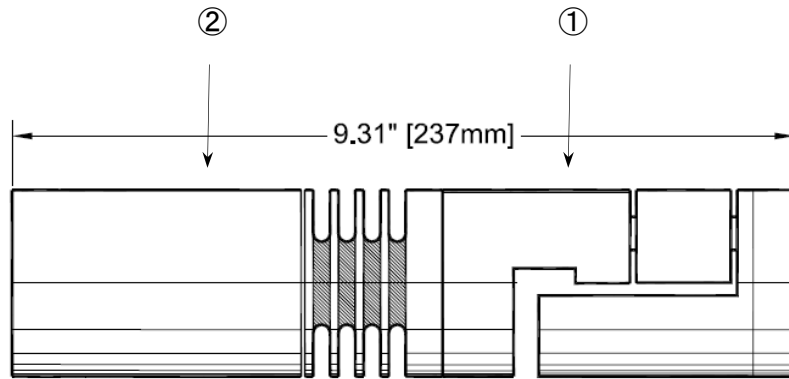

部番	品名	材質	数量	備考
①	本体	アルミ合金	1	ZXL16i
②	Bフード	アルミ合金	1	
③	カバーガラス	強化ガラス	1	クリア
④	角度調整ビス	SUS	1	9/64インチ
⑤	据付ネジ	SUS	1	1/2" NPS

(ランプ)  
 4WLED/6WLED/8WLED × 1  
 色温度：3000K/4000K  
 配光角：狭角/中角  
 (定格電圧)  
 100VAC

※ 仕上：塗装(黒/白/ブロンズ)  
 又はアルマイト仕上(黒/クリア)

※ スパイク(別途)

重量：0.8 kg

作成

防雨型

木藤

**HK USA Lighting Group**

型番：ZXL16i-B

伊藤電工株式会社