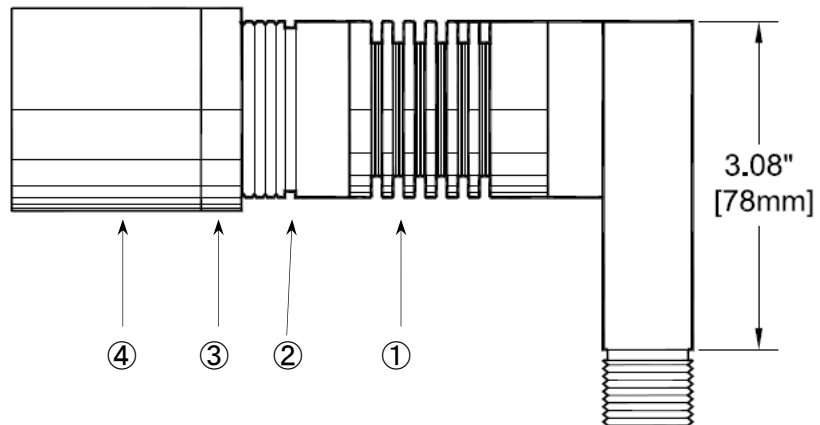

部番	品名	材質	数量	備考
①	本体	アルミ合金	1	ZXL11
②	Cフード	アルミ合金	1	
③	ロックリング	アルミ合金	1	
④	グレアシールド	アルミ合金	1	CGSS
⑤	カバーガラス	強化ガラス	1	クリア
⑥	据付ネジ	SUS	1	1/2" NPS
⑦				

(ランプ)
 4WLED/6WLED × 1
 色温度 : 3000K/4000K
 配光角 : 狭角/中角
 (定格電圧)
 12V AC/DC

※ 仕上 : 塗装(黒/白/ブロンズ)
 又はアルマイト仕上(黒/クリア)
 ※ スパイク(別途)

重量 : 0.4 kg	作成
防雨型	木藤

HK USA Lighting Group
 型番 : ZXL11-C-CGSS
 伊藤電工株式会社