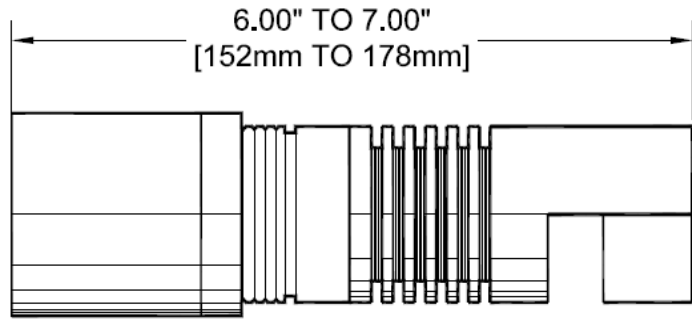

部番	品名	材質	数量	備考
①	本体	アルミ合金	1	ZXL11
②	Cフード	アルミ合金	1	
③	ロックリング	アルミ合金	1	
④	グレアシールド	アルミ合金	1	CGSS
⑤	カバーガラス	強化ガラス	1	クリア
⑥	据付ネジ	SUS	1	1/2" NPS
⑦				

(ランプ)
 4WLED/6WLED × 1
 色温度 : 3000K/4000K
 配光角 : 狭角/中角
 (定格電圧)
 12V AC/DC

※ 仕上 : 塗装(黒/白/ブロンズ)
 又はアルマイト仕上(黒/クリア)
 ※ スパイク(別途)

重量 : 0.4 kg	作成
防雨型	木藤

HK USA Lighting Group
 型番 : ZXL11-C-CGSS
 伊藤電工株式会社