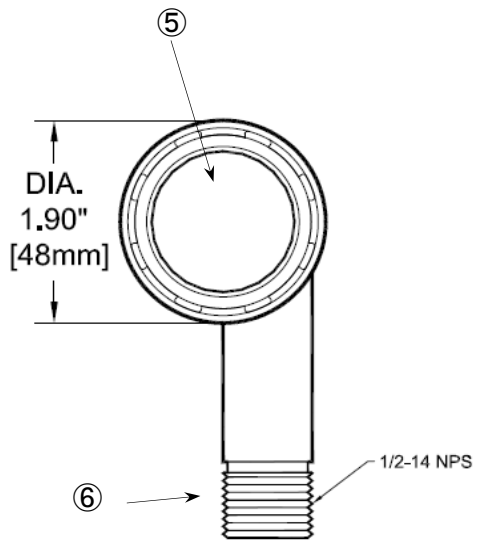

部番	品名	材質	数量	備考
①	本体	アルミ合金	1	ZXL11
②	Cフード	アルミ合金	1	
③	ロックリング	アルミ合金	1	
④	グレアシールド	アルミ合金	1	CGSS
⑤	カバーガラス	強化ガラス	1	クリア
⑥	据付ネジ	SUS	1	1/2" NPS
⑦				

(ランプ)
 4WLED/6WLED × 1
 色温度 : 3000K/4000K
 配光角 : 狭角/中角
 (定格電圧)
 12V AC/DC

※ 仕上 : 塗装(黒/白/ブロンズ)
 又はアルマイト仕上(黒/クリア)
 ※ スパイク(別途)

重量 : 0.4 kg	作成
防雨型	木藤

HK USA Lighting Group
 型番 : ZXL11-C-CGSS
 伊藤電工株式会社