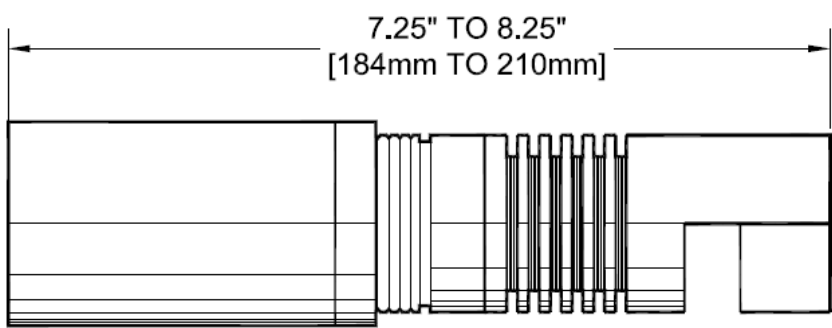

部番	品名	材質	数量	備考
①	本体	アルミ合金	1	ZXL11
②	Cフード	アルミ合金	1	
③	ロックリング	アルミ合金	1	
④	グレアシールド	アルミ合金	1	CGSL
⑤	カバーガラス	強化ガラス	1	クリア
⑥	据付ネジ	SUS	1	1/2" NPS
⑦				

(ランプ)
 4WLED/6WLED × 1
 色温度 : 3000K/4000K
 配光角 : 狭角/中角
 (定格電圧)
 12V AC/DC

※ 仕上 : 塗装(黒/白/ブロンズ)
 又はアルマイト仕上(黒/クリア)
 ※ スパイク(別途)

重量 : 0.4 kg
 防雨型

作成
 木藤

HK USA Lighting Group

型番 : ZXL11-C-CGSL

伊藤電工株式会社