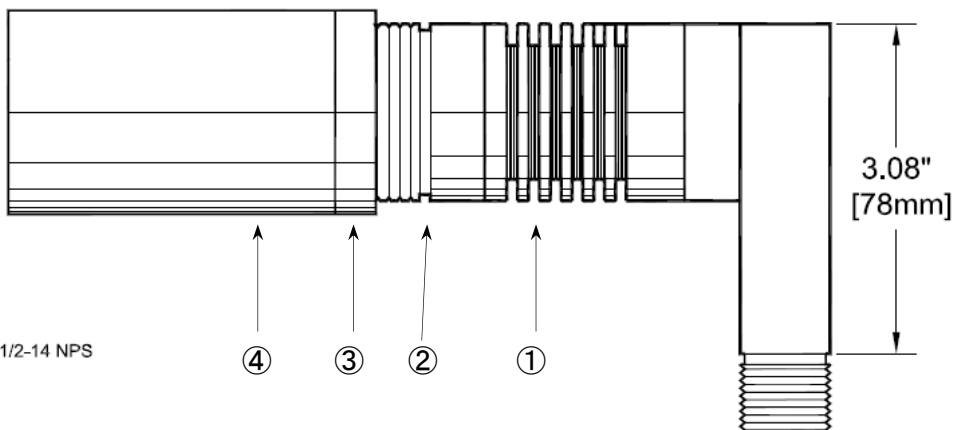

部番	品名	材質	数量	備考
①	本体	アルミ合金	1	ZXL11
②	Cフード	アルミ合金	1	
③	ロックリング	アルミ合金	1	
④	グレアシールド	アルミ合金	1	CGSL
⑤	カバーガラス	強化ガラス	1	クリア
⑥	据付ネジ	SUS	1	1/2" NPS
⑦				

(ランプ)
 4WLED/6WLED × 1
 色温度 : 3000K/4000K
 配光角 : 狭角/中角
 (定格電圧)
 12V AC/DC

※ 仕上 : 塗装(黒/白/ブロンズ)
 又はアルマイト仕上(黒/クリア)
 ※ スパイク(別途)

重量 : 0.4 kg
 防雨型

作成
 木藤

HK USA Lighting Group

型番 : ZXL11-C-CGSL

伊藤電工株式会社