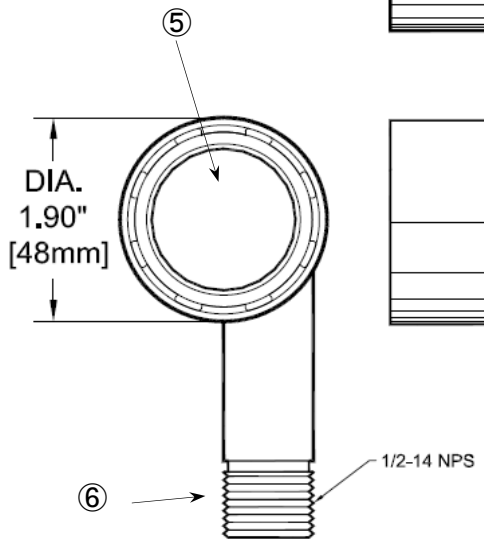

部番	品名	材質	数量	備考
①	本体	アルミ合金	1	ZXL11
②	Cフード	アルミ合金	1	
③	ロックリング	アルミ合金	1	
④	グレアシールド	アルミ合金	1	CGSL
⑤	カバーガラス	強化ガラス	1	クリア
⑥	据付ネジ	SUS	1	1/2" NPS
⑦				

(ランプ)
 4WLED/6WLED × 1
 色温度 : 3000K/4000K
 配光角 : 狭角/中角
 (定格電圧)
 12V AC/DC

※ 仕上 : 塗装(黒/白/ブロンズ)
 又はアルマイト仕上(黒/クリア)
 ※ スパイク(別途)

重量 : 0.4 kg
 防雨型

作成
 木藤

HK USA Lighting Group

型番 : ZXL11-C-CGSL

伊藤電工株式会社