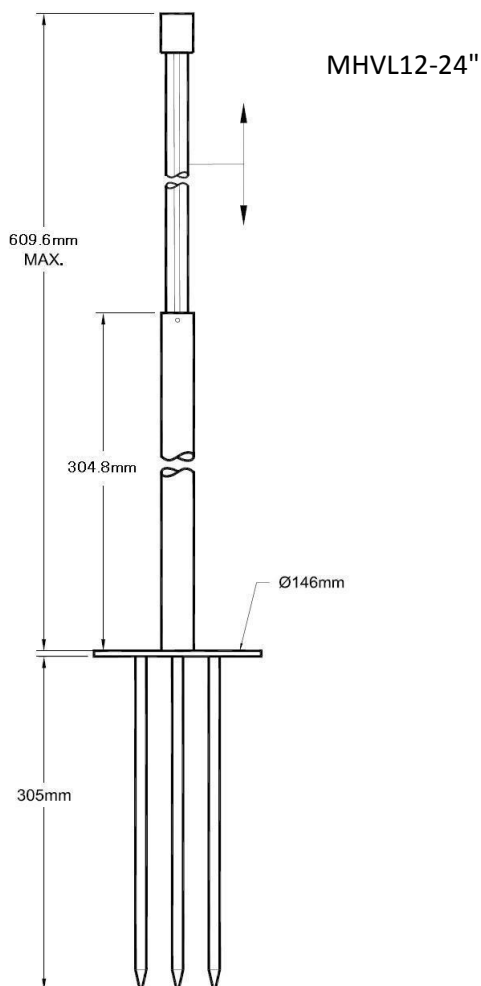

型番	MHVL
材質	ステンレス(SS304)
フィッティング	1/2" NPS
支柱長さ	6-12インチ (15~30cm)
	12-24インチ (30~60cm)
	16-32インチ (40~80cm)
	24-48インチ (60~120cm)
仕上	NSS : ナチュラルステンレス
	BK : 黒色塗装
	BZ : ブロンズ色塗装

### Ordering Guide

型番 Series	支柱長さ Stem Length (インチ)	仕上 Finish
MHVL	6-12	NSS
	12-24	BK
	16-32	BZ
	24-48	BZ

例 MHVL - 16-32 - NSS