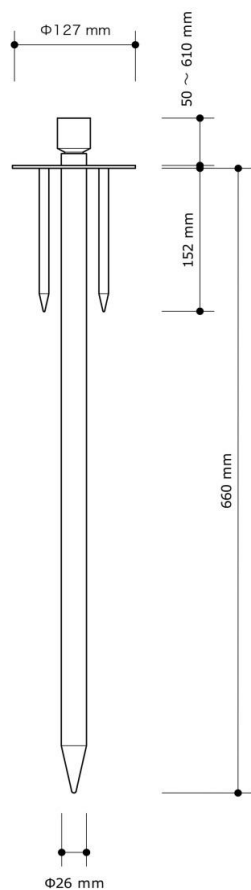

型番	MH01
材質	ステンレス(SS304)
フィッティング	1/2" NPS
支柱長さ	最大60cm
仕上	NSS : ナチュラルステンレス BK : 黒色塗装 BZ : ブロンズ色塗装 WT : 白色塗装

Ordering Guide

型番 Series	仕上 Finish
MH01	NSS
	BK
	BZ
	WT

例 MH01 - NSS