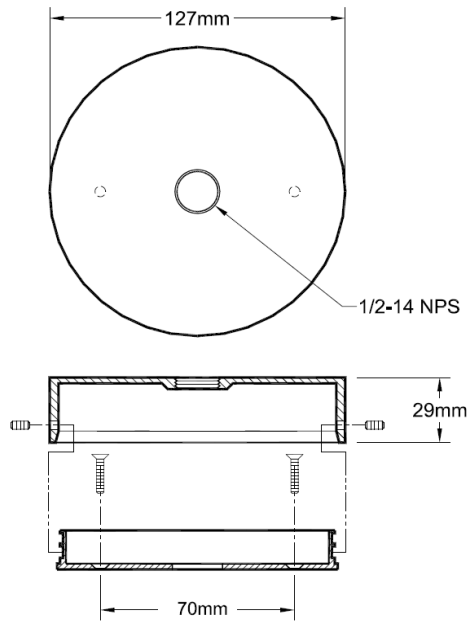

CB5.1

マウント

型番	CB5.1
材質	アルミ合金(6061-T6)
フィッティング	1/2" NPS
仕上	ABK: 黒色アルマイト仕上 ACL: クリアアルマイト仕上 BK: 黒色塗装 BZ: ブロンズ色塗装 WT: 白色塗装

Ordering Guide

型番 Series	仕上 Finish
CB-5-1	ABK ACL BK BZ WT

例 CB-5-1 - ABK